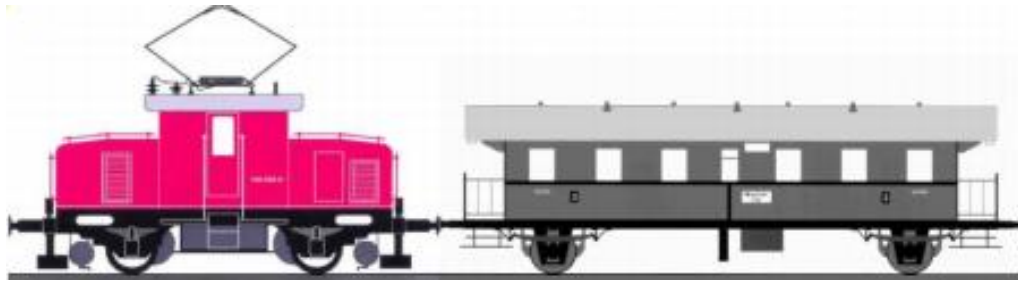

Bayerischer Localbahn Verein e.V.

Historische Sonderfahrten an Pfingsten Münchner Isarbrücken-Dreiecksfahrt

Pfingstsonntag, 28. Mai 2023

Pfingstmontag, 29. Mai 2023

Geplante Abfahrtszeiten ab München Ost vstl. Gleis 12

10:00 Uhr

12:00 Uhr

14:00 Uhr

Die historische Elektrolokomotive E69 05 aus dem Jahr 1930 fährt an diesen Tagen mit ihrem Localbahnzug, u.a. bespannt mit den alten, grünen Plattformwagen und einem historischen Nahverkehrswagen und ggf. einer weiteren Lokomotive auf der Fahrtroute von München Ost über Giesing nach Deisenhofen. Nach einem Richtungswechsel geht es über die Großhesseloher Brücke entweder weiter nach München-Laim oder zum Hauptbahnhof, wo erneut die Richtung gewechselt wird. Nach einem kurzen Aufenthalt geht es über den Südring und die Braunauer Brücke wieder zurück zum Ostbahnhof. Auf den Isarbrücken bleibt der Sonderzug stehen, damit die Fahrgäste die einmalige Aussicht genießen können. Die Fahrtdauer beträgt etwa 70 Minuten. Empfohlen wird der Erwerb der Fahrkarten über den Vorverkauf, dann ist auch ein Sitzplatz inbegriffen. Natürlich werden Restkarten aber noch beim Schaffner am Bahnsteig verkauft. Während der Fahrt sind Getränke erhältlich. Fahrkarten erhalten Sie über den nebenstehenden QR-Code, die Internetseite oder während der Öffnungszeiten telefonisch im Localbahnmuseum. Es gelten die Beförderungsbedingungen des BLV.