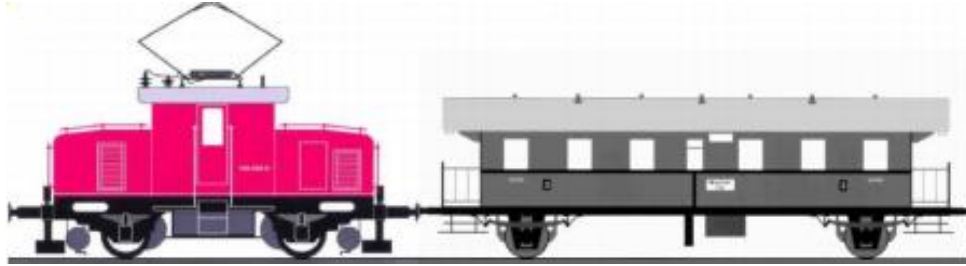

Bayerischer Localbahn Verein e.V.

Historische Sonderfahrten im Goldenen Herbst Münchner Isarbrücken-Dreiecksfahrt

Samstag, der 05. Oktober 2024

Sonntag, der 06. Oktober 2024

Geplante Abfahrtszeiten ab München Ost vstl. Gleis 12

10:00 Uhr

12:00 Uhr

14:00 Uhr

Die historische Elektrolokomotive E69 05 aus dem Jahr 1930 fährt an diesen Tagen mit einer weiteren Lokomotive (vsl. Br 139) und ihrem Localbahnzug, u.a. bespannt mit den alten, grünen Plattformwagen sowie einem historischen Nahverkehrswagen, auf der Fahrtroute von München Ost über Giesing nach Deisenhofen. Nach einem Richtungswechsel geht es über die Großhesseloher Brücke entweder zum Münchner Hauptbahnhof weiter, wo erneut die Richtung gewechselt wird. Nach einem kurzen Aufenthalt geht es über den Südring und die Braunauer Brücke wieder zurück zum Ostbahnhof. Auf den Isarbrücken bleibt der Sonderzug stehen, damit die Fahrgäste die einmalige Aussicht genießen können. Die Fahrtdauer beträgt etwa 70 Minuten. Empfohlen wird der Erwerb der Fahrkarten über den Vorverkauf, dann ist auch ein Sitzplatz inbegriffen. Natürlich werden Restkarten aber noch beim Schaffner am Bahnsteig verkauft. Während der Fahrt sind Getränke und Speisen erhältlich. Fahrkarten erhalten Sie über den nebenstehenden QR-Code, die Internetseite oder während der Öffnungszeiten telefonisch im Localbahnmuseum. Es gelten die Beförderungsbedingungen des BLV.